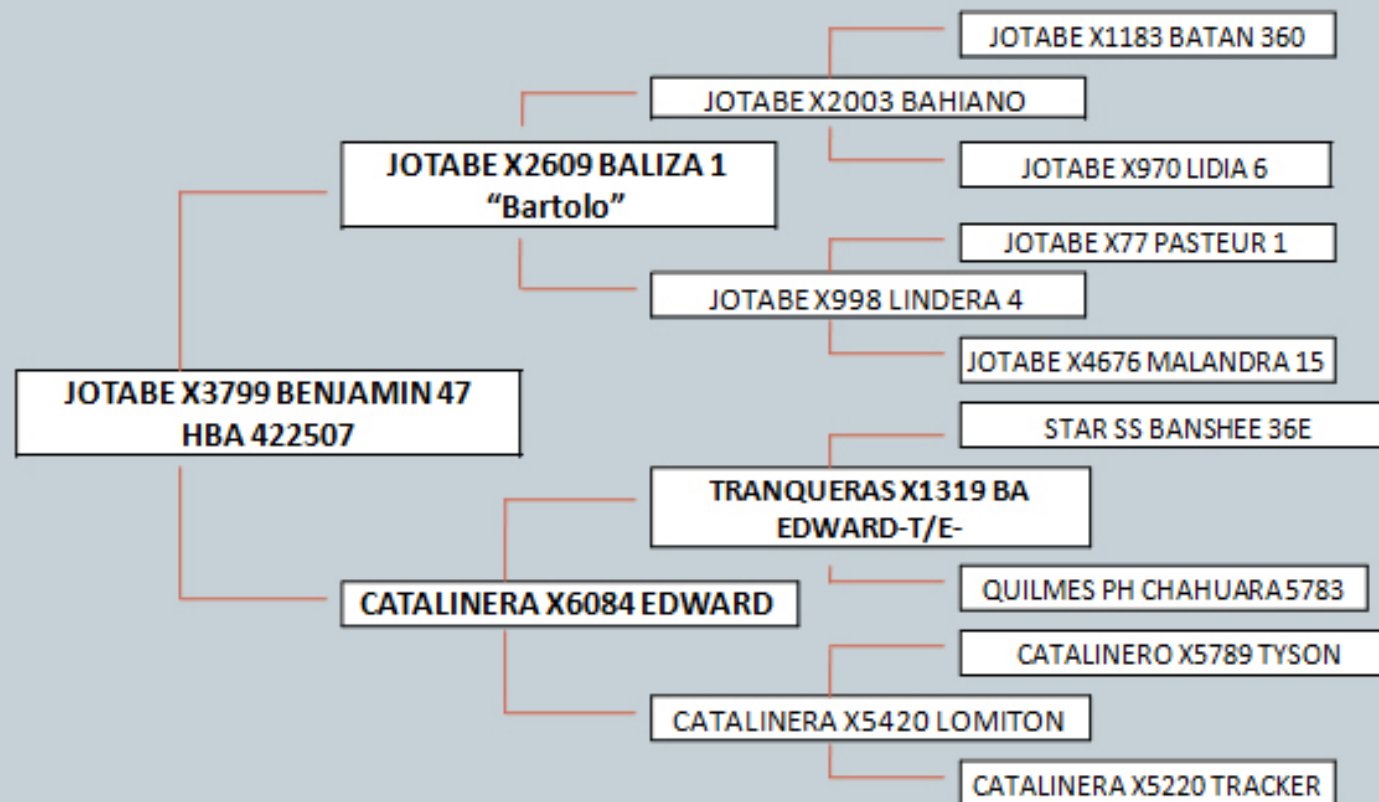

BATION X3799

Fecha de Nac. 19/8/10
Peso al Nacer 36 kg
Peso al Destete 215 kg

Peso Actual 489 kg
Altura 125 cm
Frame 5,6
Categoría 4^o t menor

PALERMO2011